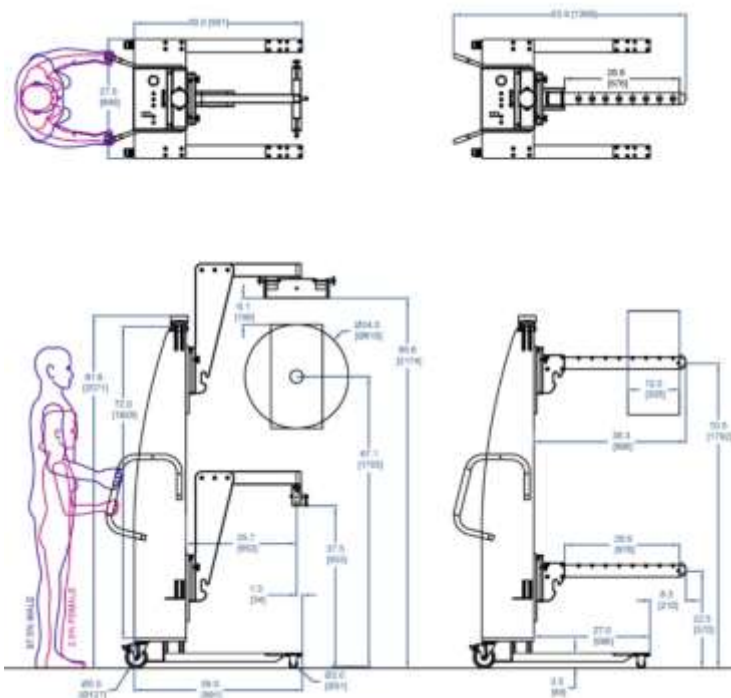

Mobiles Handlingsystem mit austauschbaren Manipulatoren und ergonomischen Wagen zur Aufbewahrung

Eine elektrische Hebehilfe mit austauschbaren Manipulatoren ist vielseitig einsetzbar und ein kostengünstiges Handhabungsgerät. Dieses spezielle Handlingsystem verfügt über drei verschiedene Manipulatoren und ermöglicht ein schnelles Bestücken unterschiedlicher Maschinen in einem räumlich eingeschränkten Arbeitsumfeld. Dank der verbauten Schnellwechsellvorrichtung erfolgt das Umrüsten innerhalb weniger Sekunden - sicher und einfach! Der optionale Aufbewahrungstrolley kann von der Hebehilfe direkt angefahren werden, womit der Austausch der Manipulatoren schnell, äußerst ergonomisch und rüchenschonend erfolgt.

Geräte Merkmale & Details

- ✓ Manipulator Schnellwechsellvorrichtung
- ✓ Unterfahrbare Aufbewahrungswagen für Manipulatoren
- ✓ Niedrigfahrwerk